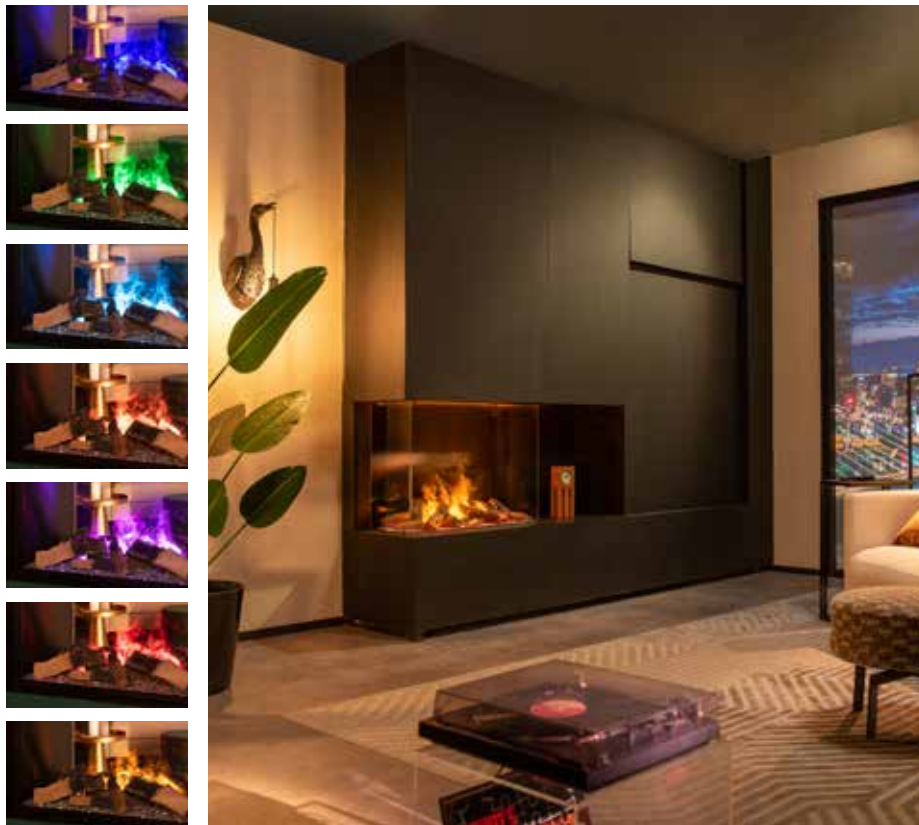

DÉCORATION

Plus d'information

Fonctionnalité de chauffage:	Oui
Conduit requis:	-
Watts:	2250 W
Volts:	230-240 V
Consommation:	0,15 l/h
Pression de l'eau:	0,5-8 Bar
Raccordement à l'eau:	1/2" - 3/4" Inch

Spécifications

Dim. extérieures LxHxP en mm
1001 x 1008 x 535

Vue sur le feu LxHxP en mm
847 x 650 x 351

Brûleur
e-Matrix burner

Décoration
Jeu de bûches / Galets blancs /
Glace acrylique

Intérieur
Plaque de fond acier

Télécommande
Via l'application et la télécommande
Bluetooth

Puissance
2,0 kW

Système de commande
-

Label énergétique
-

Options
(**moyennant supplément de prix**)

Lumière supérieure
Lumière inférieure
Verre anti-reflet
Fond verre miroir noir
Support murale
Pompe à eau