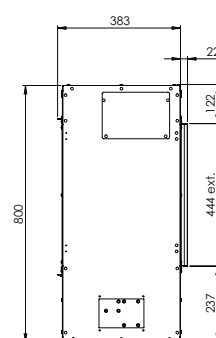

Energie label

-

There is **so much to tell...**