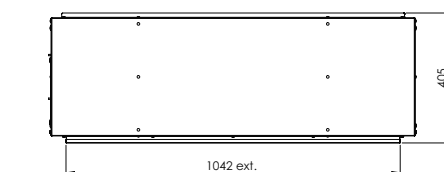

Energie label

-

There is **so much to tell...**