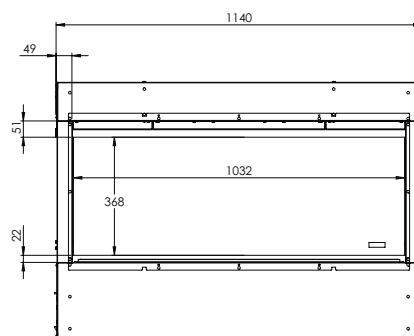

Energie label

-

There is **so much to tell...**