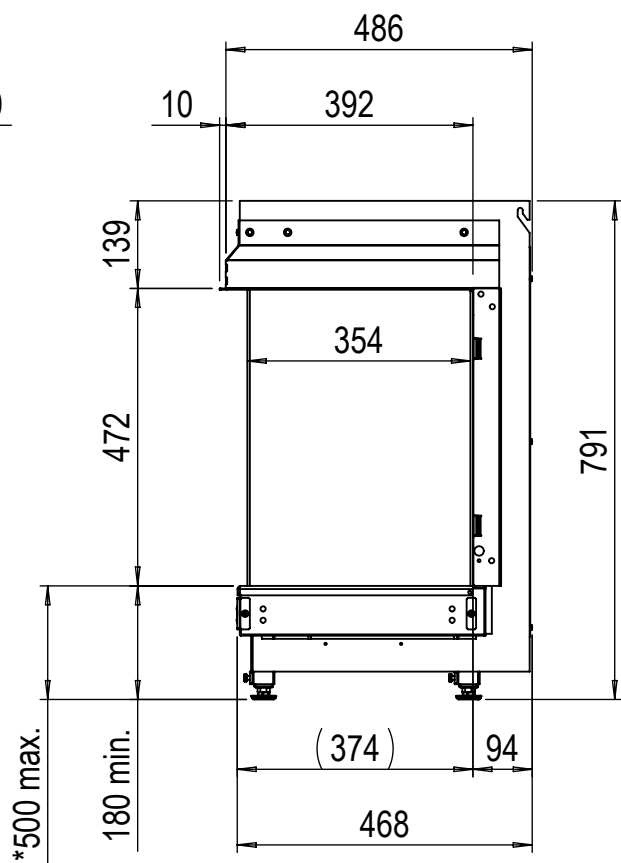

* Incl. optional adjustable feet

Dimensional drawing Triple M Smart - szeroka listwa osłonowa

Glen Dimplex Benelux BV

P.O.box 219, NL-8440 AE Heerenveen Tel.:+31(0)513 656500 Fax:+31(0)513 656531

* Incl. optional adjustable feet

Dimensional drawing Triple M Smart - wąska listwa osłonowa

Glen Dimplex Benelux BV

P.O.box 219, NL-8440 AE Heerenveen Tel.:+31(0)513 656500 Fax:+31(0)513 656531