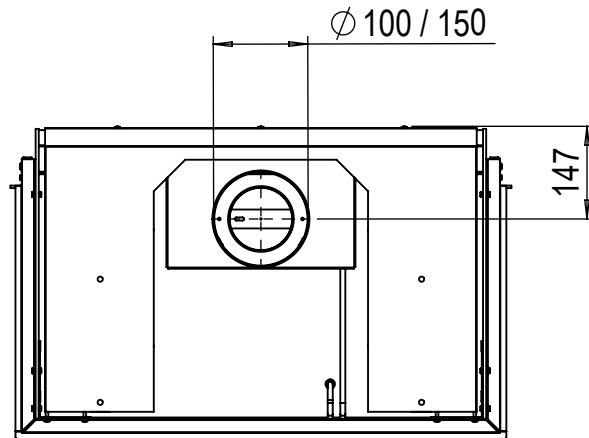

* Incl. optional adjustable feet

Dimensional drawing Triple M Smart - szeroka listwa osłonowa

Glen Dimplex Benelux BV

P.O.box 219, NL-8440 AE Heerenveen Tel.:+31(0)513 656500 Fax:+31(0)513 656531

* Incl. optional adjustable feet

Dimensional drawing Triple M Smart - wąska listwa osłonowa

Glen Dimplex Benelux BV

P.O.box 219, NL-8440 AE Heerenveen Tel.:+31(0)513 656500 Fax:+31(0)513 656531