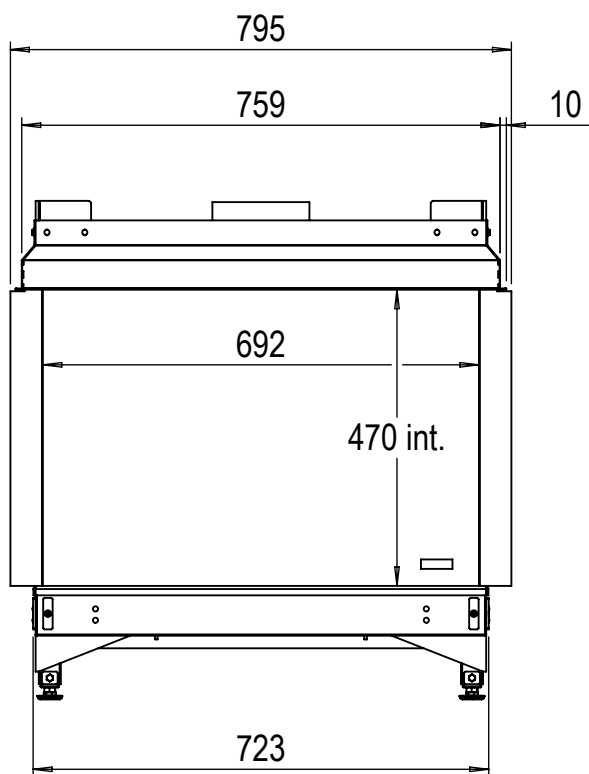

* Incl. optional adjustable feet

Dimensional drawing Triple M Smart - szeroka listwa osłonowa

Glen Dimplex Benelux BV

P.O.box 219, NL-8440 AE Heerenveen Tel.:+31(0)513 656500 Fax:+31(0)513 656531

* Incl. optional adjustable feet

Dimensional drawing Triple M Smart - wąska listwa osłonowa

Glen Dimplex Benelux BV

P.O.box 219, NL-8440 AE Heerenveen Tel.:+31(0)513 656500 Fax:+31(0)513 656531