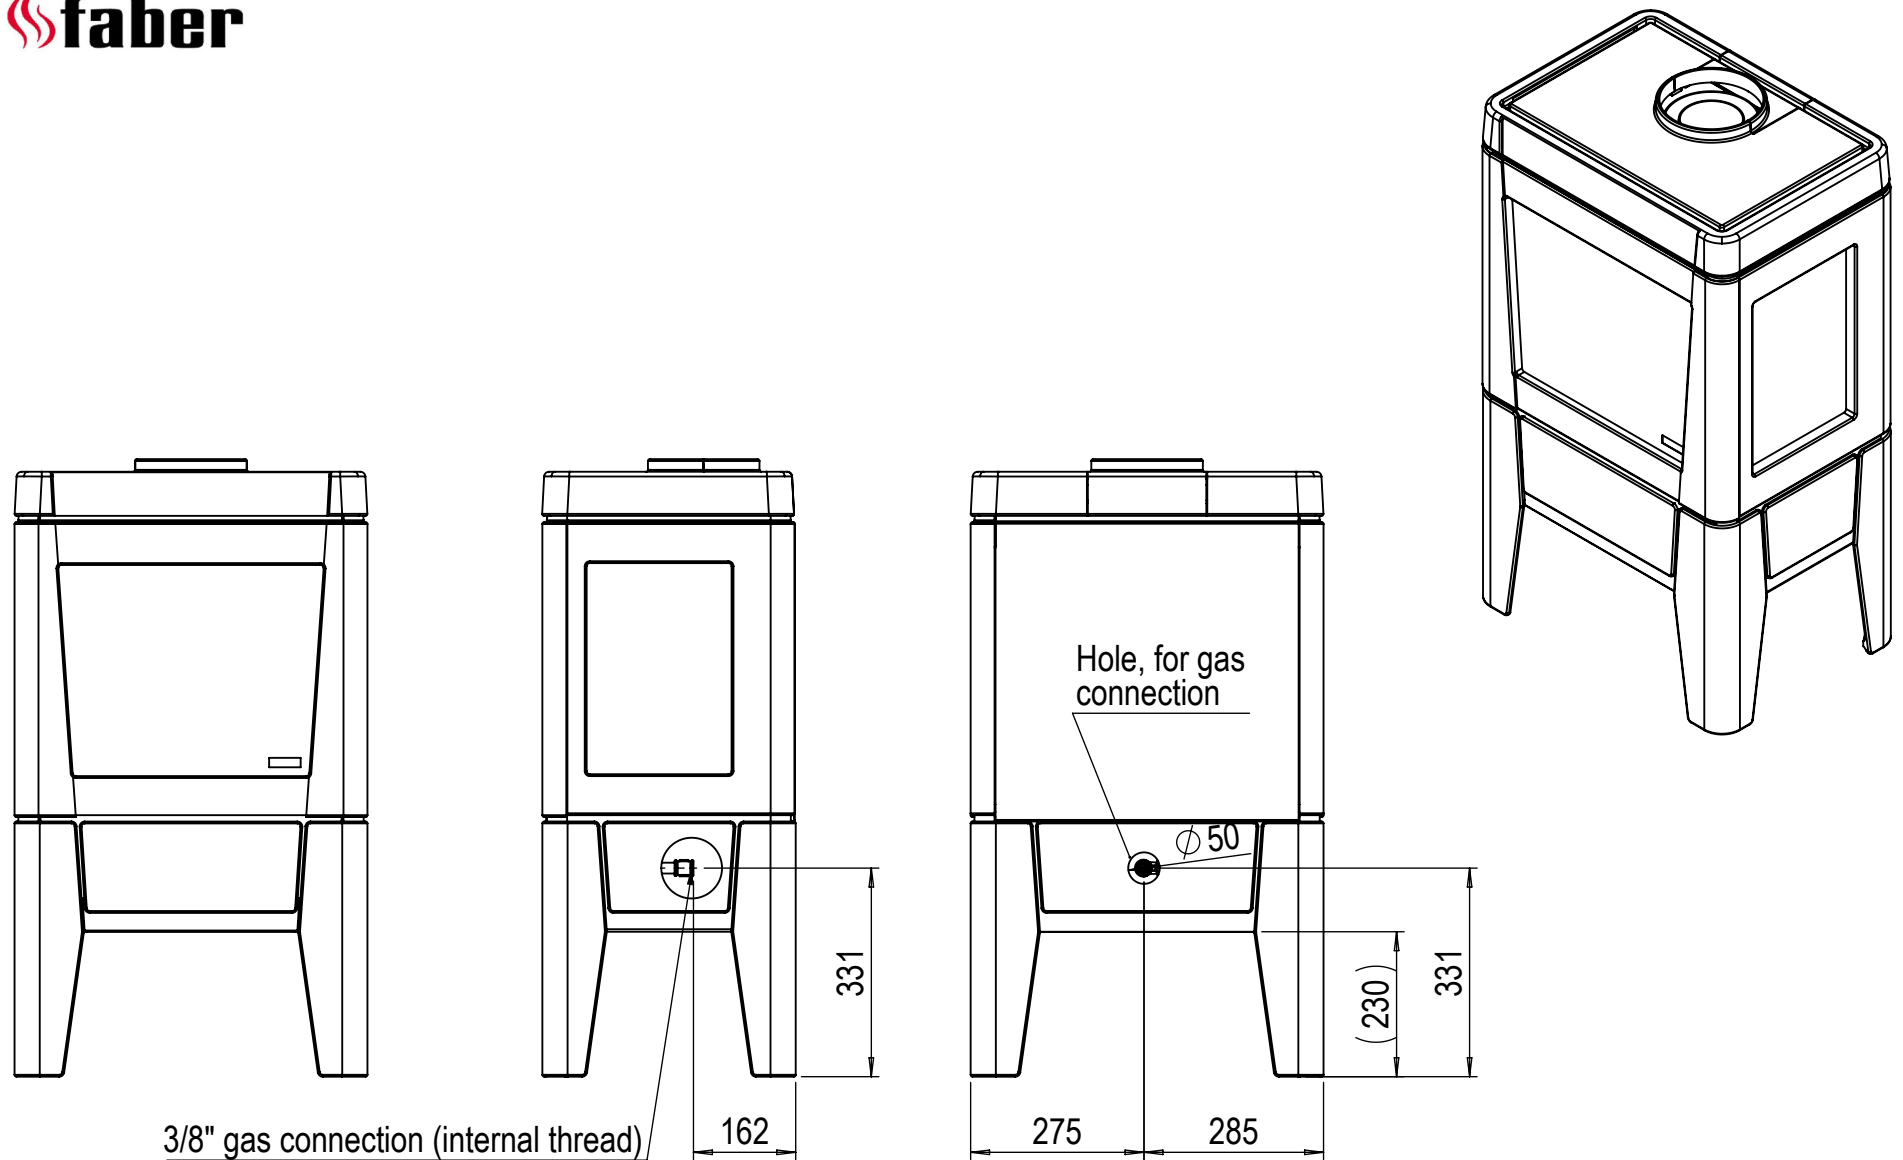

Dimensional drawing Odense

Glen Dimplex Benelux BV

P.O.box 219, NL-8440 AE Heerenveen Tel.:+31(0)513 656500 Fax:+31(0)513 656531

Dimensional drawing position gas connection Odense

Glen Dimplex Benelux BV

P.O.box 219, NL-8440 AE Heerenveen Tel.:+31(0)513 656500 Fax:+31(0)513 656531