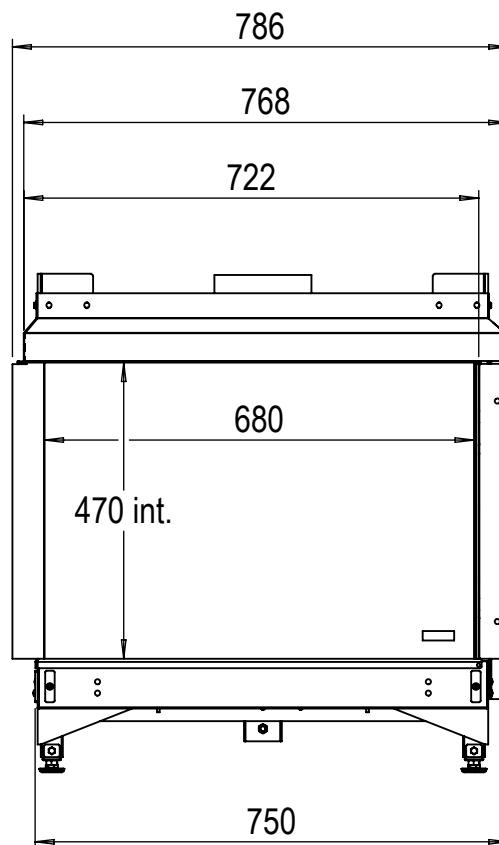

* Incl. optional adjustabel feet

Dimensional drawing Duet M Smart left - szeroka listwa osłonowa

Glen Dimplex Benelux BV

P.O.box 219, NL-8440 AE Heerenveen Tel.:+31(0)513 656500 Fax:+31(0)513 656531

* Incl. optional adjustabel feet

Dimensional drawing Duet M Smart left - wąska listwa osłonowa

Glen Dimplex Benelux BV

P.O.box 219, NL-8440 AE Heerenveen Tel.:+31(0)513 656500 Fax:+31(0)513 656531

* Incl. optional adjustable feet

Dimensional drawing Duet M Smart right - cover strip large

Glen Dimplex Benelux BV

P.O.box 219, NL-8440 AE Heerenveen Tel.:+31(0)513 656500 Fax:+31(0)513 656531

* Incl. optional adjustable feet

Dimensional drawing Duet M Smart right - cover strip small

Glen Dimplex Benelux BV