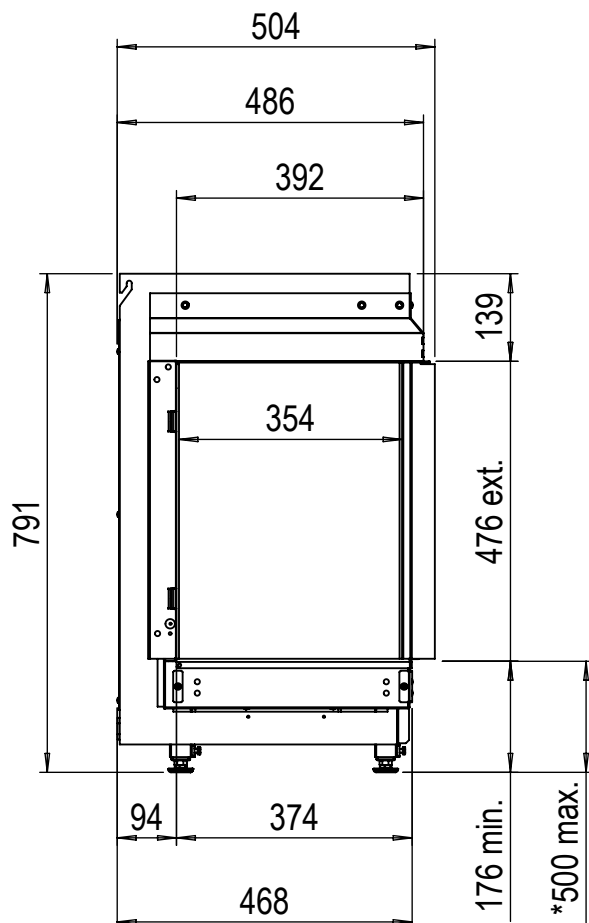

* Incl. optional adjustabel feet

Dimensional drawing Duet M Smart left - szeroka listwa osłonowa

Glen Dimplex Benelux BV

P.O.box 219, NL-8440 AE Heerenveen Tel.:+31(0)513 656500 Fax:+31(0)513 656531

* Incl. optional adjustabel feet

Dimensional drawing Duet M Smart left - wąska listwa osłonowa

Glen Dimplex Benelux BV

P.O.box 219, NL-8440 AE Heerenveen Tel.:+31(0)513 656500 Fax:+31(0)513 656531

* Incl. optional adjustable feet

Dimensional drawing Duet M Smart right - cover strip large

Glen Dimplex Benelux BV

P.O.box 219, NL-8440 AE Heerenveen Tel.:+31(0)513 656500 Fax:+31(0)513 656531

* Incl. optional adjustable feet

Dimensional drawing Duet M Smart right - cover strip small

Glen Dimplex Benelux BV