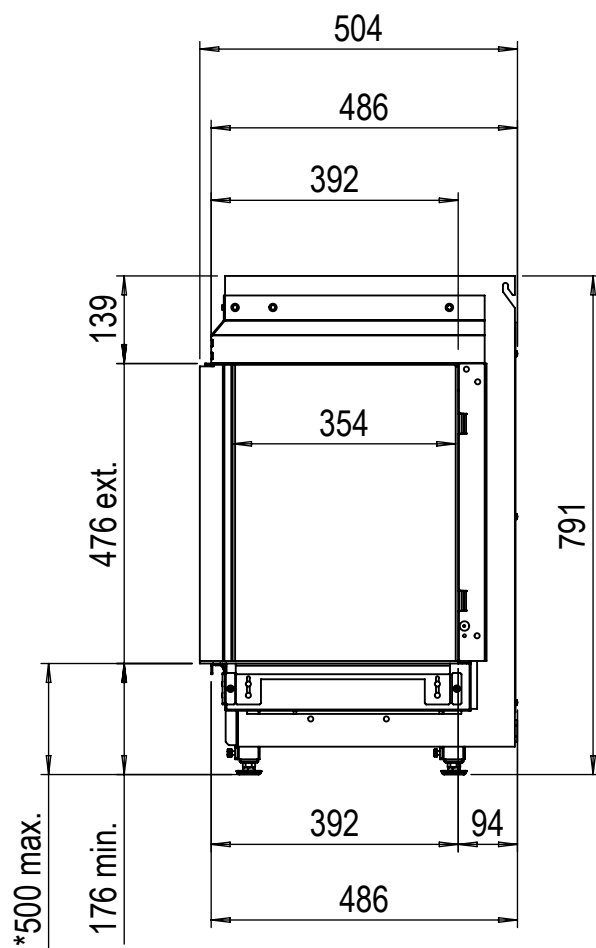

* Incl. optional adjustabel feet

Dimensional drawing Duet M Smart left - szeroka listwa osłonowa

Glen Dimplex Benelux BV

P.O.box 219, NL-8440 AE Heerenveen Tel.:+31(0)513 656500 Fax:+31(0)513 656531

* Incl. optional adjustabel feet

Dimensional drawing Duet M Smart left - wąska listwa osłonowa

Glen Dimplex Benelux BV

P.O.box 219, NL-8440 AE Heerenveen Tel.:+31(0)513 656500 Fax:+31(0)513 656531

* Incl. optional adjustable feet

Dimensional drawing Duet M Smart right - cover strip large

Glen Dimplex Benelux BV

P.O.box 219, NL-8440 AE Heerenveen Tel.:+31(0)513 656500 Fax:+31(0)513 656531

* Incl. optional adjustable feet

Dimensional drawing Duet M Smart right - cover strip small

Glen Dimplex Benelux BV