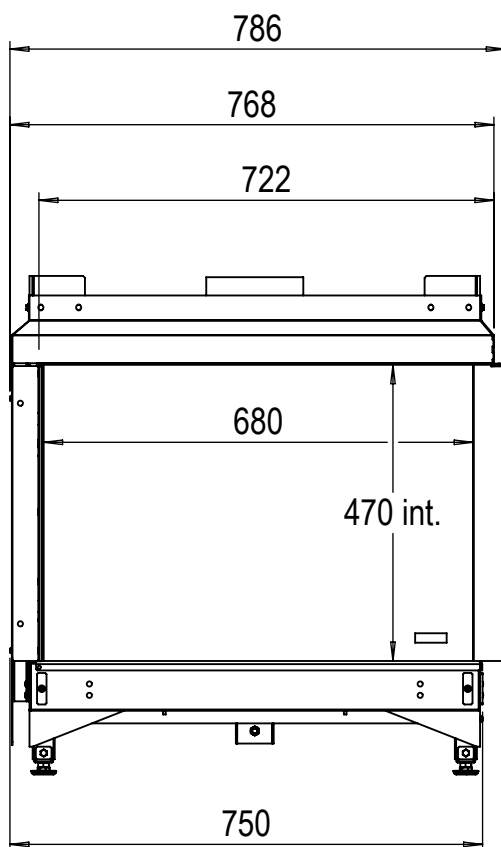

* Incl. optional adjustabel feet

Dimensional drawing Duet M Smart left - szeroka listwa osłonowa

Glen Dimplex Benelux BV

P.O.box 219, NL-8440 AE Heerenveen Tel.:+31(0)513 656500 Fax:+31(0)513 656531

* Incl. optional adjustabel feet

Dimensional drawing Duet M Smart left - wąska listwa osłonowa

Glen Dimplex Benelux BV

P.O.box 219, NL-8440 AE Heerenveen Tel.:+31(0)513 656500 Fax:+31(0)513 656531

* Incl. optional adjustable feet

Dimensional drawing Duet M Smart right - cover strip large

Glen Dimplex Benelux BV

P.O.box 219, NL-8440 AE Heerenveen Tel.:+31(0)513 656500 Fax:+31(0)513 656531

* Incl. optional adjustable feet

Dimensional drawing Duet M Smart right - cover strip small

Glen Dimplex Benelux BV