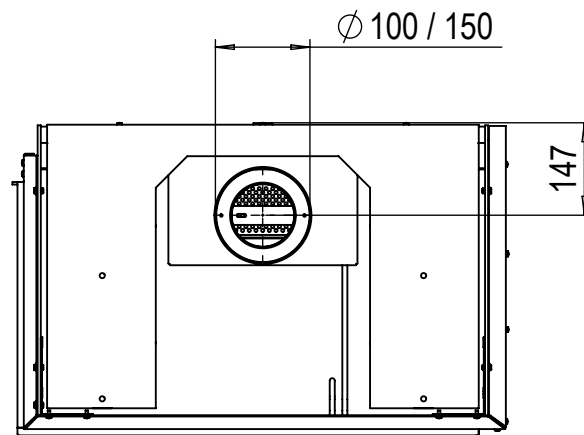

* Incl. optional adjustabel feet

Dimensional drawing Duet M Smart left - szeroka listwa osłonowa

Glen Dimplex Benelux BV

P.O.box 219, NL-8440 AE Heerenveen Tel.:+31(0)513 656500 Fax:+31(0)513 656531

* Incl. optional adjustabel feet

Dimensional drawing Duet M Smart left - wąska listwa osłonowa

Glen Dimplex Benelux BV

P.O.box 219, NL-8440 AE Heerenveen Tel.:+31(0)513 656500 Fax:+31(0)513 656531

* Incl. optional adjustable feet

Dimensional drawing Duet M Smart right - cover strip large

Glen Dimplex Benelux BV

P.O.box 219, NL-8440 AE Heerenveen Tel.:+31(0)513 656500 Fax:+31(0)513 656531

* Incl. optional adjustable feet

Dimensional drawing Duet M Smart right - cover strip small

Glen Dimplex Benelux BV