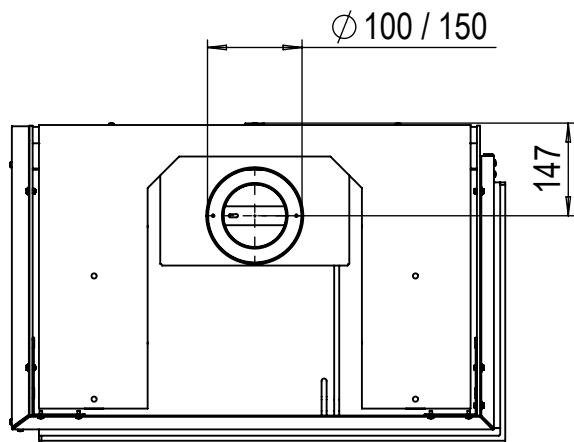

* Incl. optional adjustabel feet

Dimensional drawing Duet M Smart left - szeroka listwa osłonowa

Glen Dimplex Benelux BV

P.O.box 219, NL-8440 AE Heerenveen Tel.:+31(0)513 656500 Fax:+31(0)513 656531

* Incl. optional adjustabel feet

Dimensional drawing Duet M Smart left - wąska listwa osłonowa

Glen Dimplex Benelux BV

P.O.box 219, NL-8440 AE Heerenveen Tel.:+31(0)513 656500 Fax:+31(0)513 656531

* Incl. optional adjustable feet

Dimensional drawing Duet M Smart right - cover strip large

Glen Dimplex Benelux BV

P.O.box 219, NL-8440 AE Heerenveen Tel.:+31(0)513 656500 Fax:+31(0)513 656531

* Incl. optional adjustable feet

Dimensional drawing Duet M Smart right - cover strip small

Glen Dimplex Benelux BV