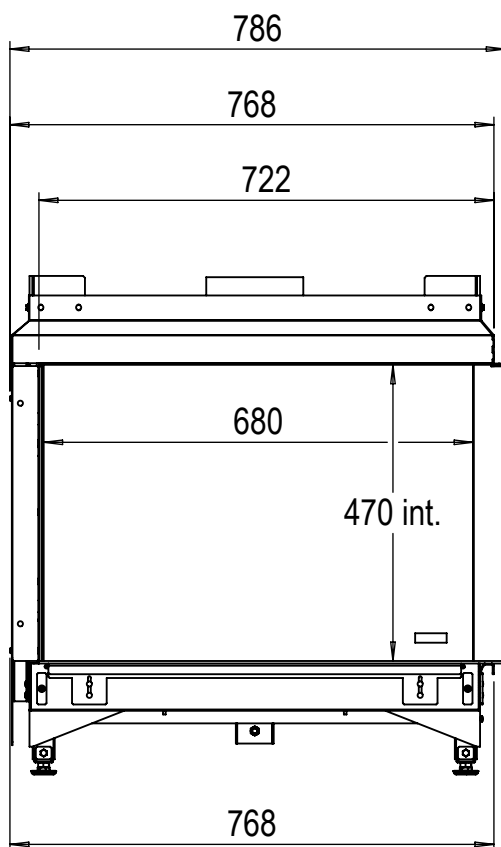

* Incl. optional adjustabel feet

Dimensional drawing Duet M Smart left - szeroka listwa osłonowa

Glen Dimplex Benelux BV

P.O.box 219, NL-8440 AE Heerenveen Tel.:+31(0)513 656500 Fax:+31(0)513 656531

* Incl. optional adjustabel feet

Dimensional drawing Duet M Smart left - wąska listwa osłonowa

Glen Dimplex Benelux BV

P.O.box 219, NL-8440 AE Heerenveen Tel.:+31(0)513 656500 Fax:+31(0)513 656531

* Incl. optional adjustable feet

Dimensional drawing Duet M Smart right - cover strip large