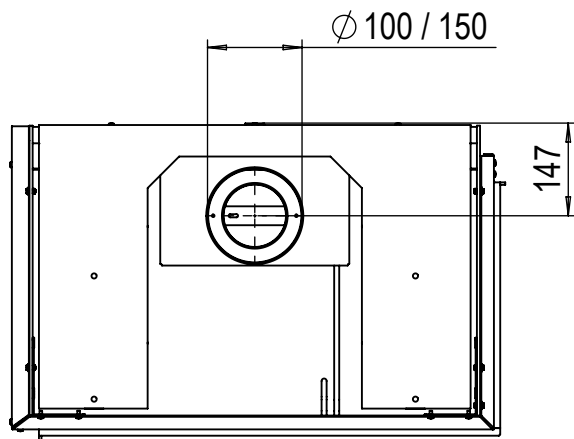

Dimensional drawing Duet M Smart left - wąska listwa osłonowa

Glen Dimplex Benelux BV

P.O.box 219, NL-8440 AE Heerenveen Tel.:+31(0)513 656500 Fax:+31(0)513 656531

* Incl. optional adjustable feet

Dimensional drawing Duet M Smart right - cover strip large

Glen Dimplex Benelux BV

P.O.box 219, NL-8440 AE Heerenveen Tel.:+31(0)513 656500 Fax:+31(0)513 656531

* Incl. optional adjustable feet

Dimensional drawing Duet M Smart right - cover strip small

Glen Dimplex Benelux BV