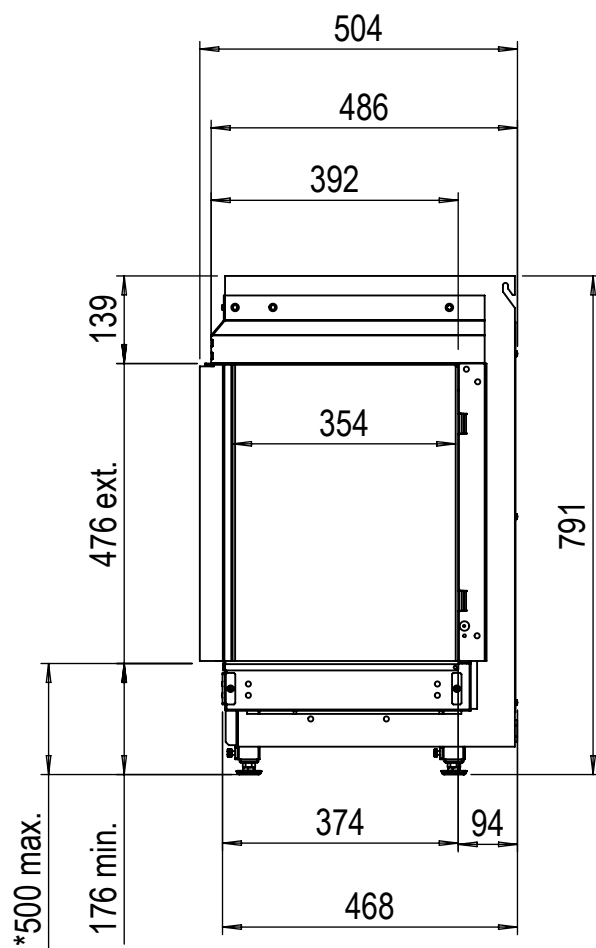

* Incl. optional adjustabel feet

Dimensional drawing Duet M Smart left - szeroka listwa osłonowa

Glen Dimplex Benelux BV

P.O.box 219, NL-8440 AE Heerenveen Tel.:+31(0)513 656500 Fax:+31(0)513 656531

* Incl. optional adjustabel feet

Dimensional drawing Duet M Smart left - wąska listwa osłonowa

Glen Dimplex Benelux BV

P.O.box 219, NL-8440 AE Heerenveen Tel.:+31(0)513 656500 Fax:+31(0)513 656531

* Incl. optional adjustable feet

Dimensional drawing Duet M Smart right - cover strip large

Glen Dimplex Benelux BV

P.O.box 219, NL-8440 AE Heerenveen Tel.:+31(0)513 656500 Fax:+31(0)513 656531

* Incl. optional adjustable feet

Dimensional drawing Duet M Smart right - cover strip small

Glen Dimplex Benelux BV