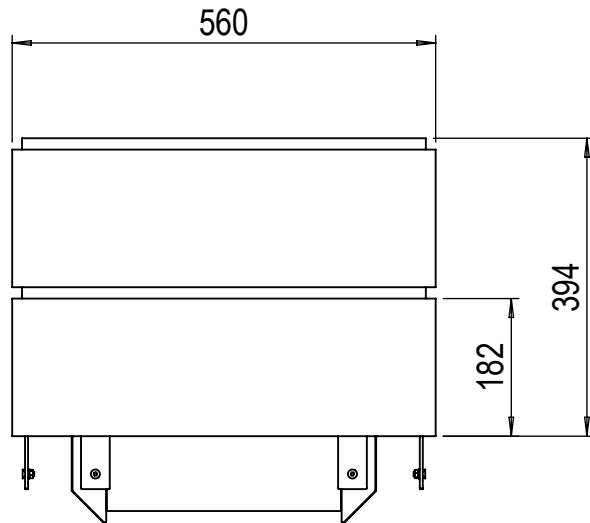

P.O.box 219, NL-8440 AE Heerenveen Tel.:+31(0)513 656500 Fax:+31(0)513 656531

Dimensional Drawing single module Blokhuis

Glen Dimplex Benelux BV

P.O.box 219, NL-8440 AE Heerenveen Tel.:+31(0)513 656500 Fax:+31(0)513 656531

Dimensional drawing double module Blokhuis

Glen Dimplex Benelux BV

P.O.box 219, NL-8440 AE Heerenveen Tel.:+31(0)513 656500 Fax:+31(0)513 656531