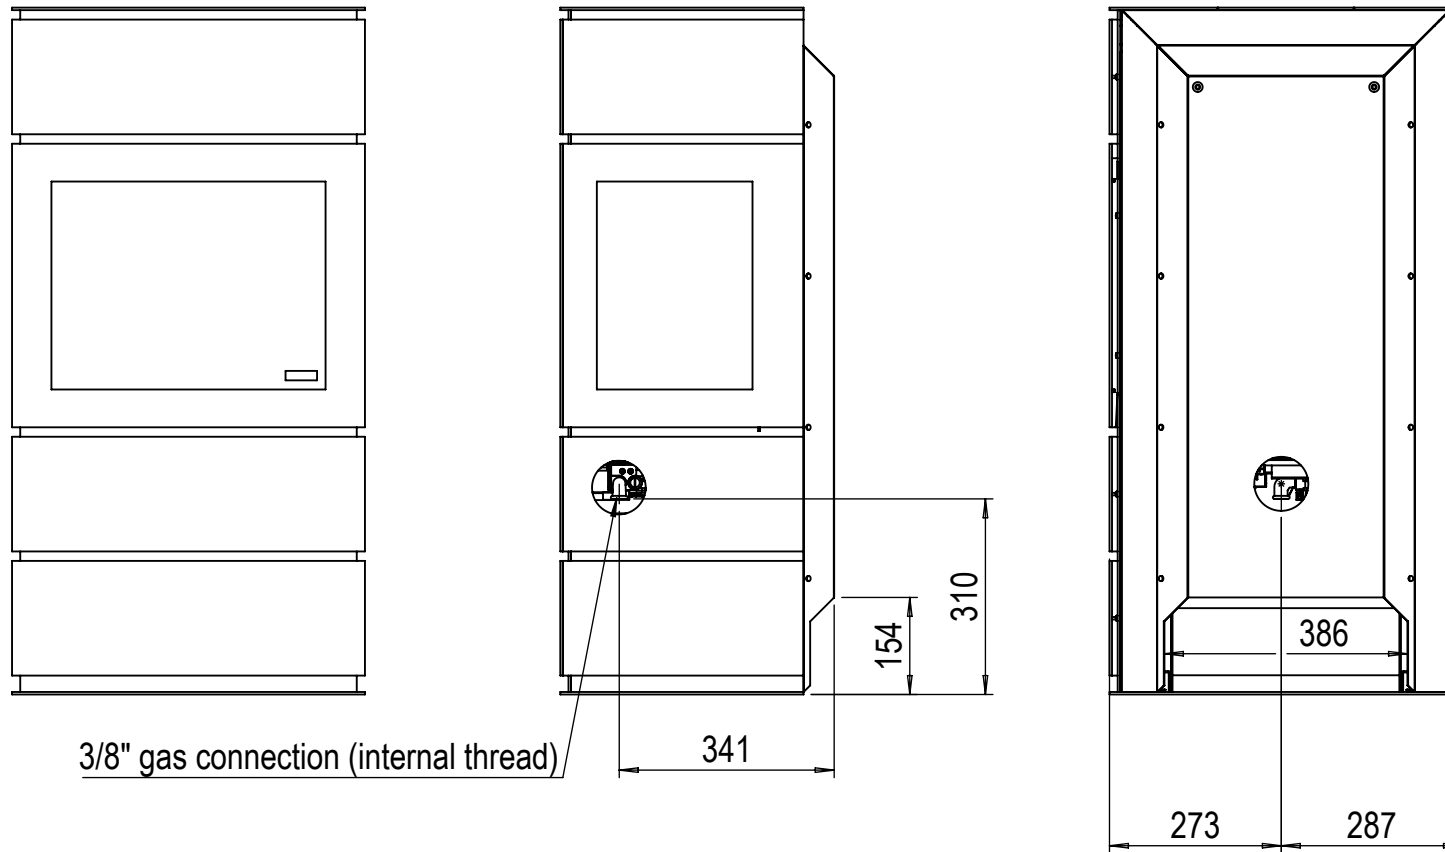

Dimensional drawing Blokhuis

Glen Dimplex Benelux BV

P.O. box 219, NL-8440 AE Heerenveen Tel.: +31(0)513 656500 Fax: +31(0)513 656531

Dimensional drawing position gas connection Blokhuis

Glen Dimplex Benelux BV

Dimensional drawing double module Blokhuis

Glen Dimplex Benelux BV

P.O.box 219, NL-8440 AE Heerenveen Tel.:+31(0)513 656500 Fax:+31(0)513 656531