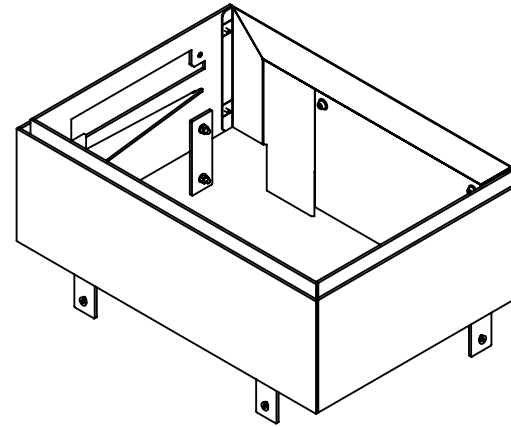

Dimensional Drawing single module Blokhuis

Glen Dimplex Benelux BV

P.O.box 219, NL-8440 AE Heerenveen Tel.:+31(0)513 656500 Fax:+31(0)513 656531