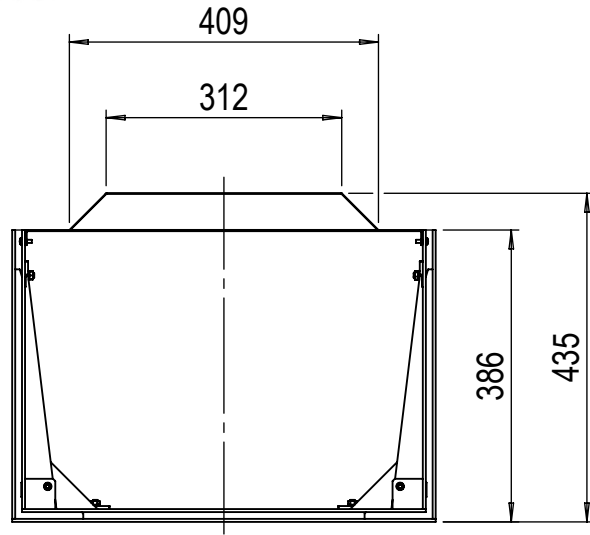

Dimensional drawing Blokhuis

Glen Dimplex Benelux BV

P.O. box 219, NL-8440 AE Heerenveen Tel.: +31(0)513 656500 Fax: +31(0)513 656531

Dimensional drawing position gas connection Blokhuis

Glen Dimplex Benelux BV

P.O.box 219, NL-8440 AE Heerenveen Tel.:+31(0)513 656500 Fax:+31(0)513 656531

Dimensional Drawing single module Blokhuis

Glen Dimplex Benelux BV

P.O.box 219, NL-8440 AE Heerenveen Tel.:+31(0)513 656500 Fax:+31(0)513 656531

Dimensional drawing double module Blokhuis

Glen Dimplex Benelux BV

P.O.box 219, NL-8440 AE Heerenveen Tel.:+31(0)513 656500 Fax:+31(0)513 656531