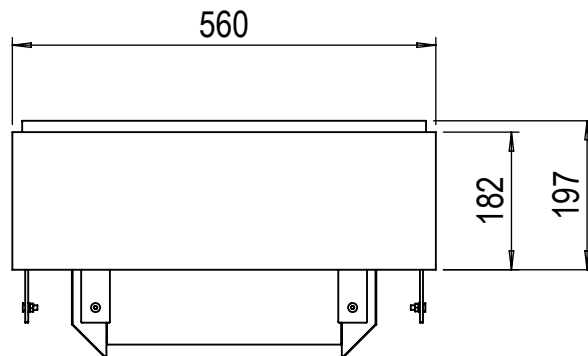

Dimensional drawing Blokhuis

Glen Dimplex Benelux BV

P.O. box 219, NL-8440 AE Heerenveen Tel.: +31(0)513 656500 Fax: +31(0)513 656531

Dimensional drawing position gas connection Blokhuis

Glen Dimplex Benelux BV

P.O.box 219, NL-8440 AE Heerenveen Tel.:+31(0)513 656500 Fax:+31(0)513 656531

Dimensional Drawing single module Blokhuis

Glen Dimplex Benelux BV

P.O.box 219, NL-8440 AE Heerenveen Tel.:+31(0)513 656500 Fax:+31(0)513 656531

Dimensional drawing double module Blokhuis

Glen Dimplex Benelux BV

P.O.box 219, NL-8440 AE Heerenveen Tel.:+31(0)513 656500 Fax:+31(0)513 656531