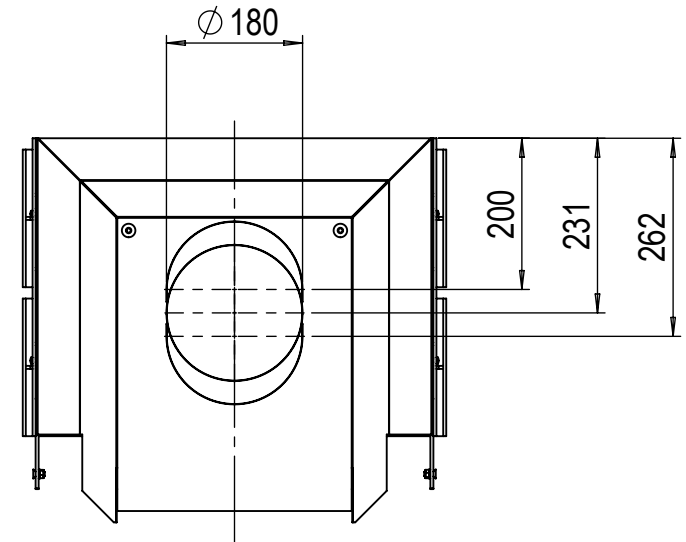

P.O.box 219, NL-8440 AE Heerenveen Tel.:+31(0)513 656500 Fax:+31(0)513 656531

Dimensional Drawing single module Blokhuis

Glen Dimplex Benelux BV

P.O.box 219, NL-8440 AE Heerenveen Tel.:+31(0)513 656500 Fax:+31(0)513 656531

Dimensional drawing double module Blokhuis

Glen Dimplex Benelux BV

P.O.box 219, NL-8440 AE Heerenveen Tel.:+31(0)513 656500 Fax:+31(0)513 656531