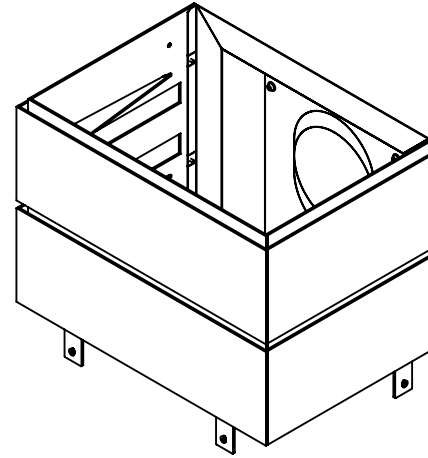

P.O.box 219, NL-8440 AE Heerenveen Tel.:+31(0)513 656500 Fax:+31(0)513 656531

Dimensional Drawing single module Blokhuis

Glen Dimplex Benelux BV

P.O.box 219, NL-8440 AE Heerenveen Tel.:+31(0)513 656500 Fax:+31(0)513 656531