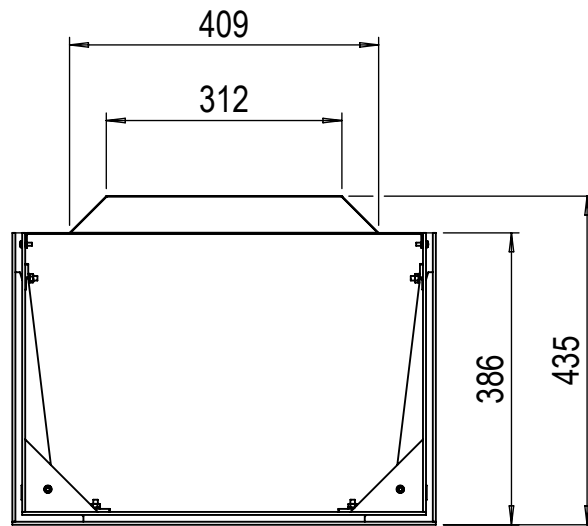

Dimensional drawing Blokhuis

Glen Dimplex Benelux BV

P.O. box 219, NL-8440 AE Heerenveen Tel.: +31(0)513 656500 Fax: +31(0)513 656531

Dimensional drawing position gas connection Blokhuis

Glen Dimplex Benelux BV

P.O.box 219, NL-8440 AE Heerenveen Tel.:+31(0)513 656500 Fax:+31(0)513 656531

Dimensional Drawing single module Blokhuis

Glen Dimplex Benelux BV

P.O.box 219, NL-8440 AE Heerenveen Tel.:+31(0)513 656500 Fax:+31(0)513 656531

Dimensional drawing double module Blokhuis

Glen Dimplex Benelux BV

P.O.box 219, NL-8440 AE Heerenveen Tel.:+31(0)513 656500 Fax:+31(0)513 656531