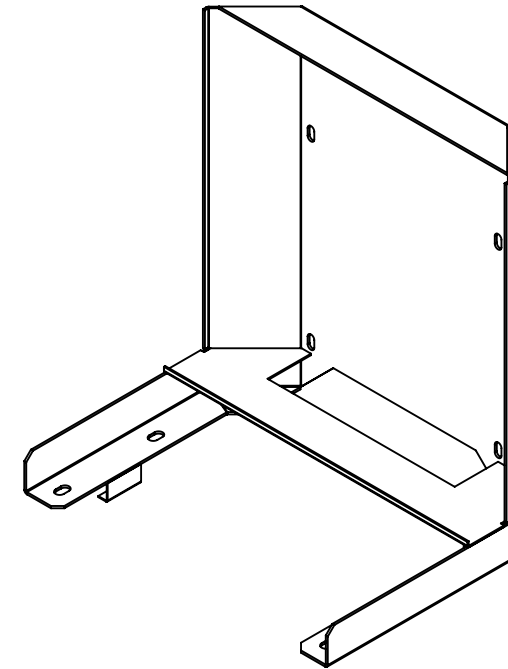

Dimensional drawing Skive

**Glen Dimplex Benelux BV**

P.O.box 219, NL-8440 AE Heerenveen Tel.:+31(0)513 656500 Fax:+31(0)513 656531

Dimensional drawing position gas connection Skive

**Glen Dimplex Benelux BV**

P.O.box 219, NL-8440 AE Heerenveen Tel.:+31(0)513 656500 Fax:+31(0)513 656531

Dimensional drawing wall bracket Skive

**Glen Dimplex Benelux BV**

P.O.box 219, NL-8440 AE Heerenveen Tel.:+31(0)513 656500 Fax:+31(0)513 656531