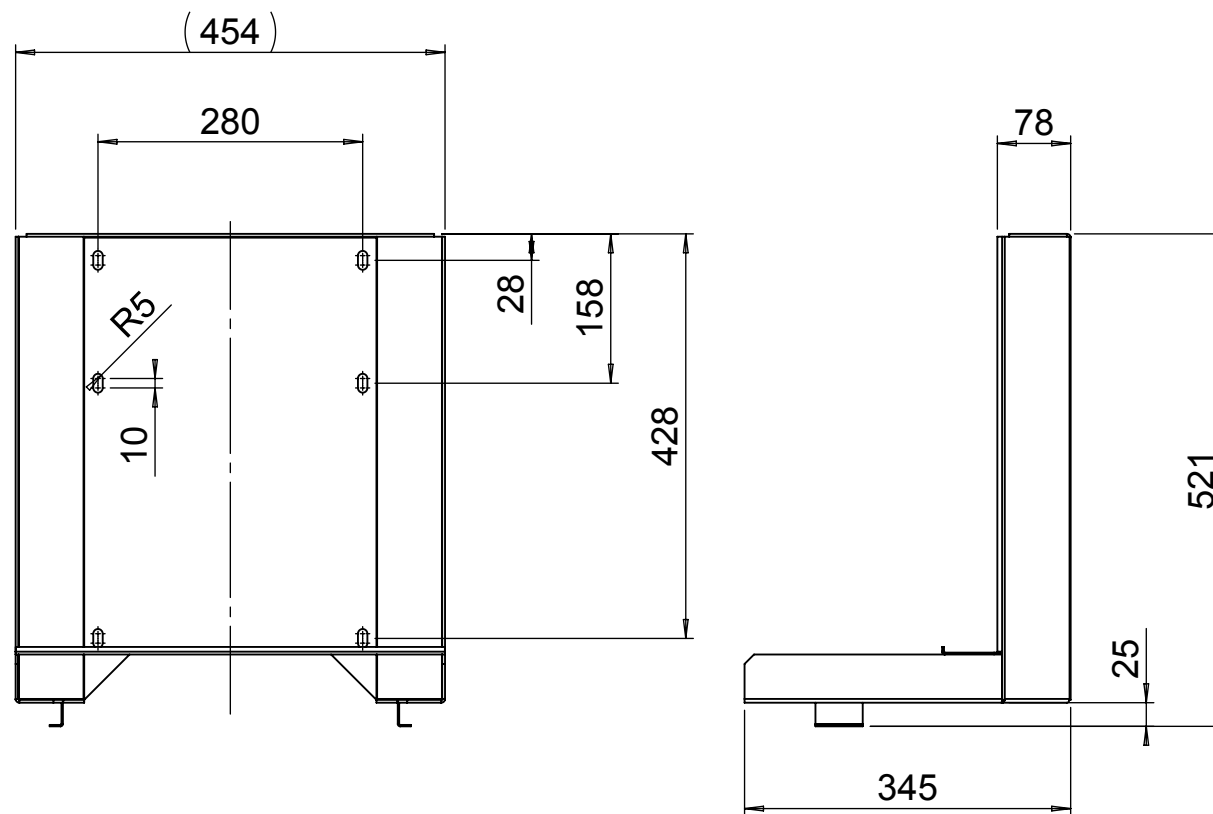

Dimensional drawing Skive

**Glen Dimplex Benelux BV**

P.O.box 219, NL-8440 AE Heerenveen Tel.:+31(0)513 656500 Fax:+31(0)513 656531

Dimensional drawing position gas connection Skive

**Glen Dimplex Benelux BV**

P.O.box 219, NL-8440 AE Heerenveen Tel.:+31(0)513 656500 Fax:+31(0)513 656531

Dimensional drawing wall bracket Skive

**Glen Dimplex Benelux BV**

P.O.box 219, NL-8440 AE Heerenveen Tel.:+31(0)513 656500 Fax:+31(0)513 656531