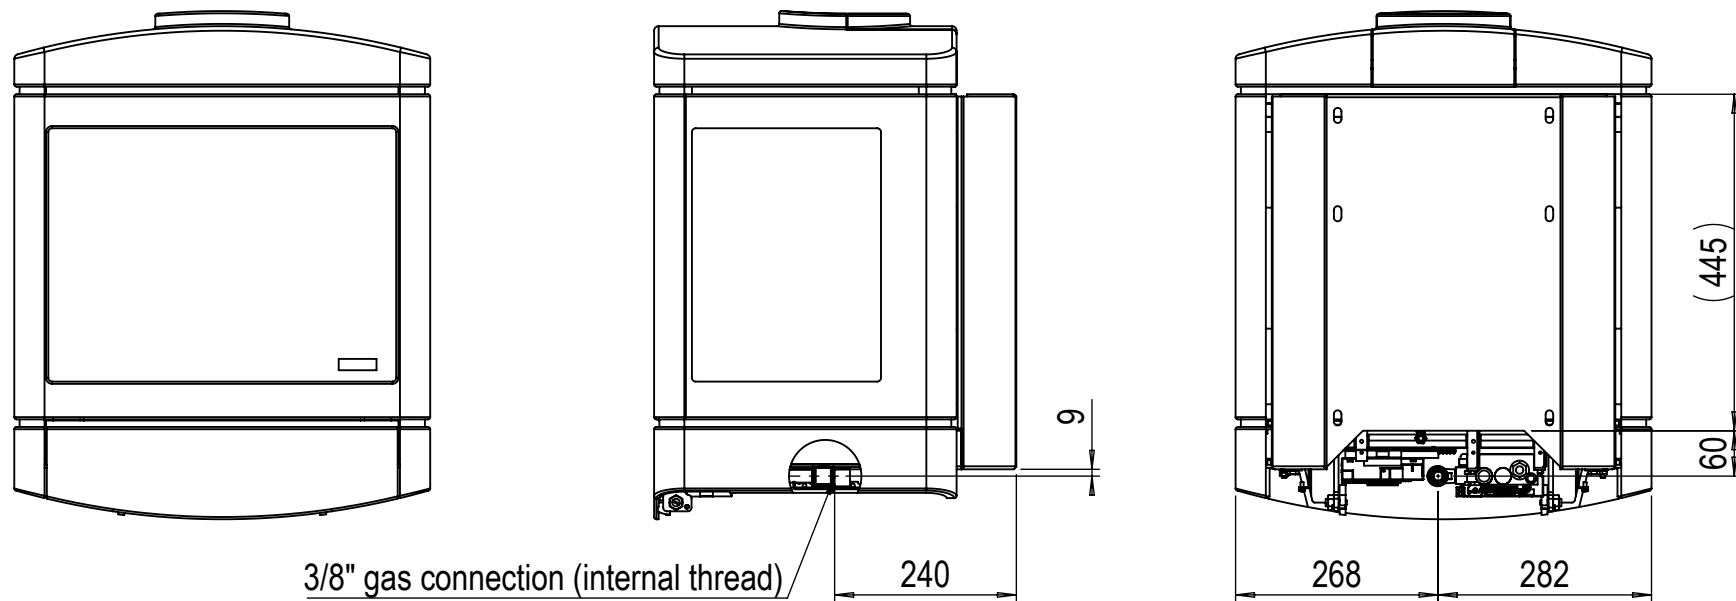

Dimensional drawing Skive

**Glen Dimplex Benelux BV**

P.O.box 219, NL-8440 AE Heerenveen Tel.:+31(0)513 656500 Fax:+31(0)513 656531

Dimensional drawing position gas connection Skive

**Glen Dimplex Benelux BV**

P.O.box 219, NL-8440 AE Heerenveen Tel.:+31(0)513 656500 Fax:+31(0)513 656531

Dimensional drawing wall bracket Skive

**Glen Dimplex Benelux BV**

P.O.box 219, NL-8440 AE Heerenveen Tel.:+31(0)513 656500 Fax:+31(0)513 656531