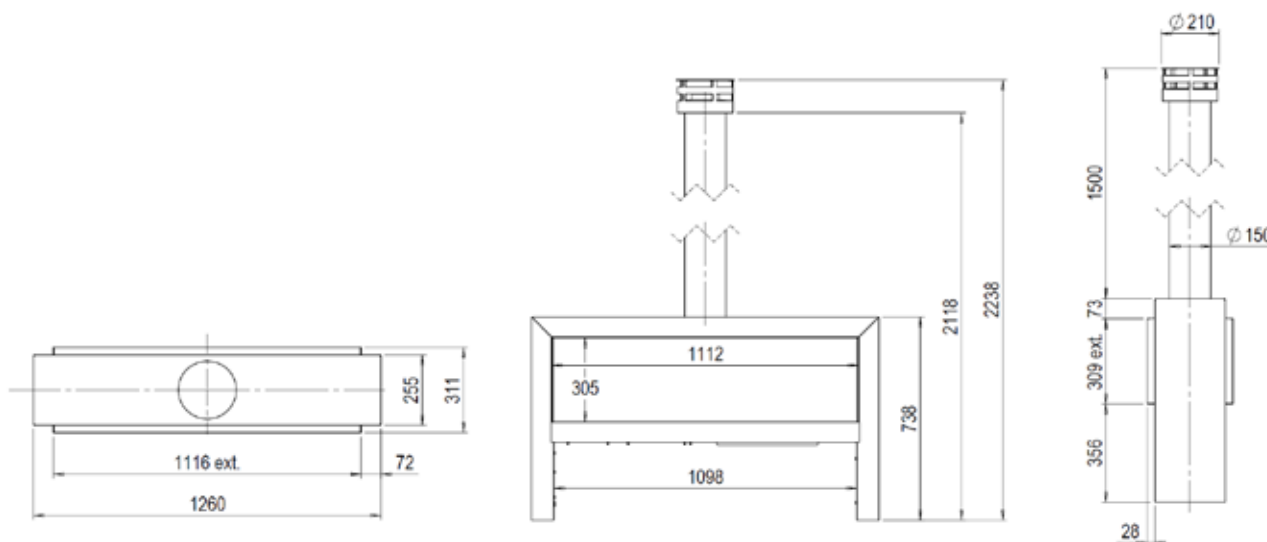

TECHNISCHE DATEN THE MOOD

Gaskategorie		II2ELL3P	II2E3P	II2ELL3P II2E3P
Gerätetyp		A1 (außen)	A1 (außen)	A1 (außen)
Referenzgas		G25	G20	G31
Last hoch	kW	12,4	12,4	12,4
Anschlussdruck	mbar	20	20	50
Gasdurchsatz bei höchster Einstellung	M3/h	1.398	1.303	0.496
(Bei 15 °C und 1013 mbar)	gr/h	-	-	930
Brennerdruck bei höchster Einstellung	mbar	19,3	12,4	24,7
Düse Hauptbrenner	mm	ST1100	ST1100	ST500
Zündflamme		OP9040	OP9040	OP9226
Gasregler		GV60	GV60	GV60
Batterien		4x AA (1,5 V)	4x AA (1,5 V)	4x AA (1,5 V)