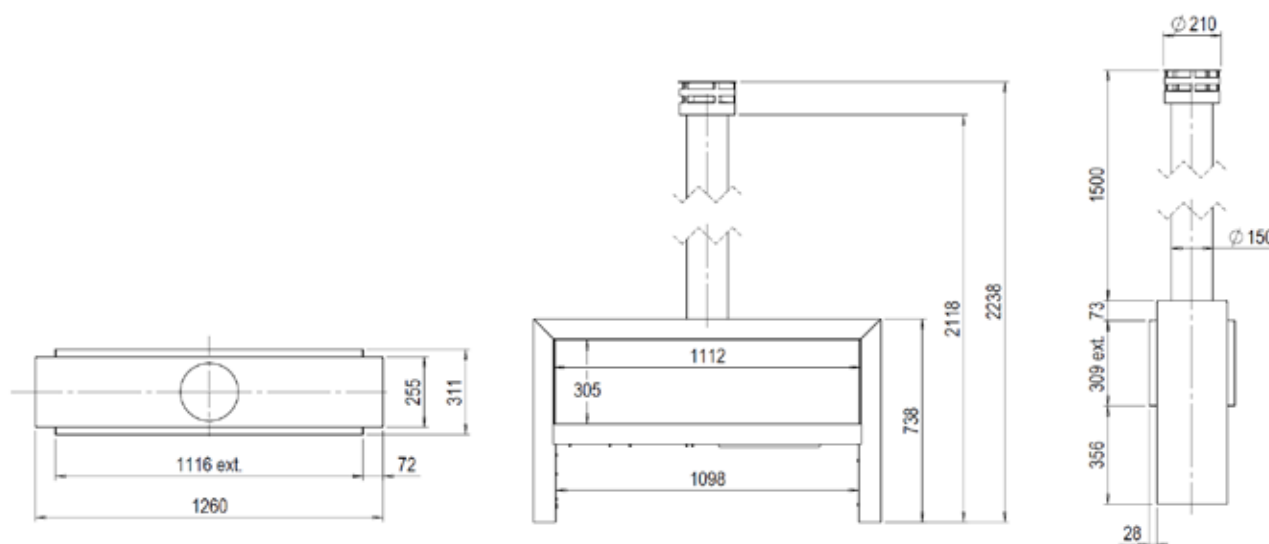

TECHNISCHE GEGEVENS THE BUZZ

Gascat.		II2L3P	II2EK3P	II2E3P	II2L3B/P II2EK3B/P II2E3B/P	II2L3P II2EK3P II2E3P
Toesteltype		A1 (outdoor)	A1 (outdoor)	A1 (outdoor)	A1 (outdoor)	A1 (outdoor)
Ingesteld op gassoort		G25	G25.3	G20	G30	G31
Belasting Hi	kW	12.4	12.8	12.4	12.4	12.4
Aansluitdruk	mbar	25	25	20	30	30
Gasdebiet bij volle belasting	M3/h	1,513	1,520	1,303	0,374	0,469
(Bij 15° C en 1013 mbar)	gr/h	-	-	-	940	930
Branderdruk volstand	mbar	19.3	19.3	13	18.2	14.7
Inspuiter hoofdbrander	mm	ST 1100	ST 1100	ST 1100	ST 500	ST 500
Kleinstandstuw	mm	instelbaar	instelbaar	instelbaar	instelbaar	instelbaar
Waakvlam		Oxypilot	Oxypilot	Oxypilot	Oxypilot	Oxypilot
Code inspuiter		OP 9040	OP 9040	OP 9040	OP 9226	OP 9226
Gas regelblok		GV60	GV60	GV60	GV60	GV60
Gasaansluiting	V	3/8"	3/8"	3/8"	3/8"	3/8"
Batterijen		4x AA 1.5	4x AA 1.5	4x AA 1.5	4x AA 1.5	4x AA 1.5